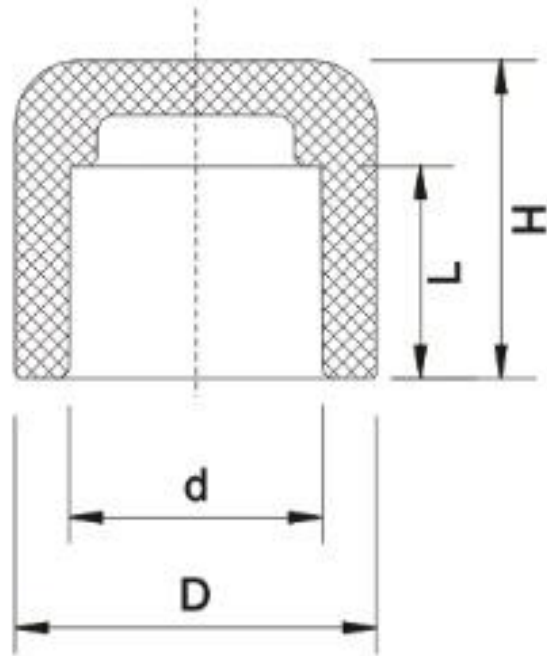

PPR PIPES & FITTINGS

PPR END CAP

Colour- Green

Material – Polypropylene Random Copolymer (PPR)

COMPLY WITH ISO 15874-2, 3 & 5
SS 375

DIMENSIONS

SKU	D (mm)	d (mm)	L (mm)	H (mm)	Weight (kg)	PCS/CTN
PPREC020	27.4	19.0	16.1	24.3	0.007	850
PPREC025	34.8	24.0	18.1	24.7	0.012	500
PPREC032	42.6	30.9	20.1	30.2	0.020	280
PPREC040	52.5	38.8	22.1	31.2	0.033	190
PPREC050	66.1	48.9	25.1	35.3	0.058	144
PPREC063	82.7	61.7	28.7	41.4	0.108	60
PPREC075	99.2	73.4	34.2	53.2	0.205	36
PPREC090	119.2	88.8	38.0	64.2	0.334	18
PPREC110	145.8	108.3	46.7	69.8	0.533	18