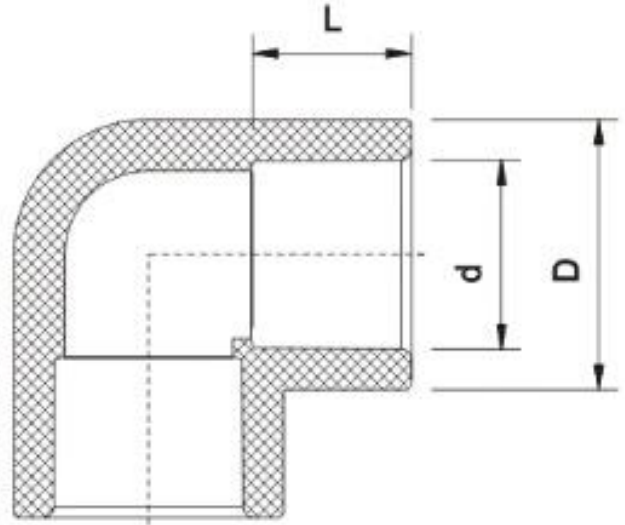

PPR PIPES & FITTINGS

PPR 90° ELBOW

Colour- Green

Material – Polypropylene Random Copolymer (PPR)

COMPLY WITH ISO 15874-2, 3 & 5
SS 375

DIMENSIONS

SKU	D (mm)	d (mm)	L (mm)	WEIGHT (kg)	PCS/CTN
PPRE90020	27.4	19.0	16.1	0.015	360
PPRE90025	34.4	24.0	18.1	0.029	200
PPRE90032	42.1	31.0	20.1	0.045	100
PPRE90040	52.6	38.8	21.7	0.077	70
PPRE90050	66.1	48.9	25.1	0.138	72
PPRE90063	83.1	61.7	28.4	0.259	60
PPRE90075	99.2	73.4	32.0	0.437	24
PPRE90090	119.0	88.8	36.0	0.707	12
PPRE90110	146.7	108.3	42.0	1.303	12