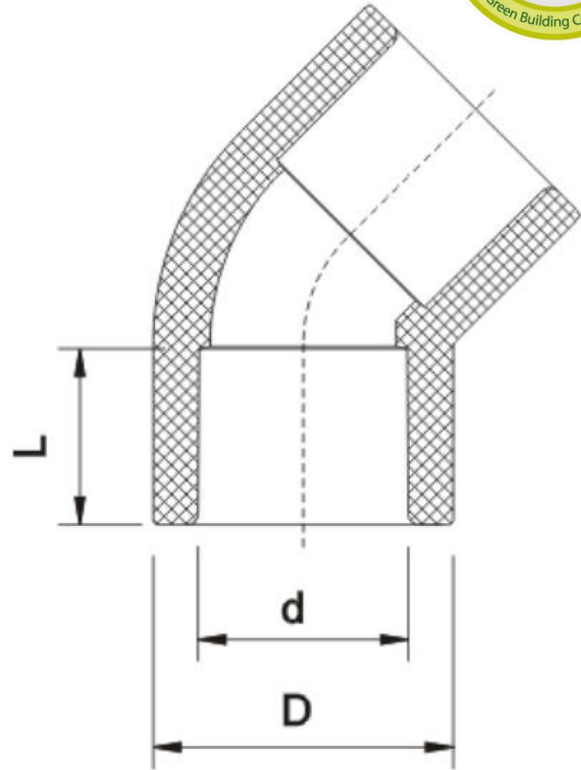

## PPR PIPES & FITTINGS

PPR 45° ELBOW

Colour- Green

Material – Polypropylene Random Copolymer (PPR)

COMPLY WITH ISO 15874-2, 3 & 5  
SS 375

### DIMENSIONS

SKU	D (mm)	d (mm)	L (mm)	WEIGHT (kg)	PCS/CTN
PPRE45020	27.4	19.0	15.8	0.013	400
PPRE45025	34.8	24.0	18.1	0.022	250
PPRE45032	42.4	31.0	20.1	0.035	140
PPRE45040	52.1	38.8	22.1	0.060	80
PPRE45050	65.7	48.9	25.1	0.103	36
PPRE45063	83.1	61.7	28.0	0.189	36
PPRE45075	99.0	73.4	30.4	0.304	36
PPRE45090	119.6	88.8	35.1	0.502	16
PPRE45110	146.7	108.3	42.0	0.934	12