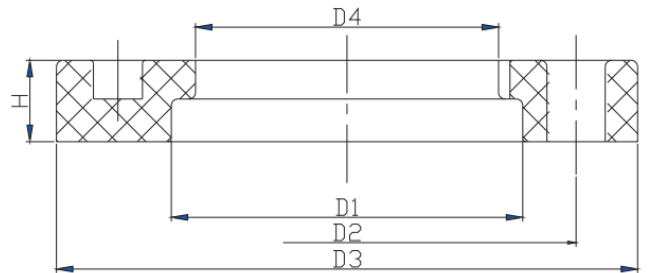

## SCH80 PIPES & FITTINGS

UPVC SCH80 VAN STONE FLANGE  
Colour- Dark Grey

COMPLY WITH ASTM ANSI

### DIMENSIONS

SKU	SIZE (inch)	d1 (mm)	d2 (mm)	d3 (mm)	d4 (mm)	h (mm)	D1 (mm)	D2 (mm)	D3 (mm)	D4 (mm)	H (mm)
SCH80VSF050	2"	51.0	91.8	58.0	74.6	43.5	92.5	120.0	152.4	77.6	20.5
SCH80VSF065	2 ½"	68.0	107.2	73.4	90.6	49.0	107.6	140.0	177.6	92.6	24.8
SCH80VSF080	3"	77.2	119.9	89.4	107.0	54.9	120.6	152.5	191.4	109.4	26.4
SCH80VSF100	4"	102.4	152.5	110.4	131.8	64.8	153.0	191.0	229.7	134.0	28.5
SCH80VSF150	6"	156.0	206.0	160.5	189.2	85.0	207.5	241.0	284.0	192.5	32.0
SCH80VSF200	8"	204.2	260.0	201.0	237.0	119.0	261.0	296.0	342.2	239.0	36.2
SCH80VSF250	10"	266.3	338.0	273.8	305.9	135.0	308.0	362.0	407.0	/	34.5
SCH80VSF300	12"	316.4	394.0	324.6	361.5	162.0	363.5	432.0	484.0	/	36.5