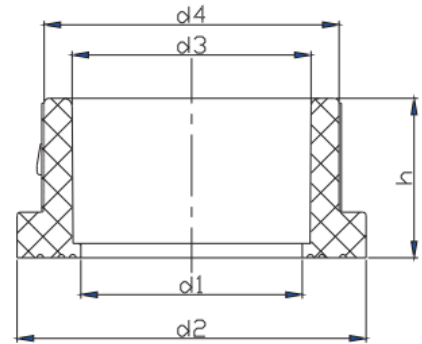

### DIMENSIONS

SKU	SIZE (inch)	d1 (mm)	d2 (mm)	d3 (mm)	d4 (mm)	h (mm)	D1 (mm)	D2 (mm)	D3 (mm)	D4 (mm)	H (mm)
SCH80VSF050	2"	51.0	91.8	58.0	74.6	43.5	92.5	120.0	152.4	77.6	20.5
SCH80VSF065	2 ½"	68.0	107.2	73.4	90.6	49.0	107.6	140.0	177.6	92.6	24.8
SCH80VSF080	3"	77.2	119.9	89.4	107.0	54.9	120.6	152.5	191.4	109.4	26.4
SCH80VSF100	4"	102.4	152.5	110.4	131.8	64.8	153.0	191.0	229.7	134.0	28.5
SCH80VSF150	6"	156.0	206.0	160.5	189.2	85.0	207.5	241.0	284.0	192.5	32.0
SCH80VSF200	8"	204.2	260.0	201.0	237.0	119.0	261.0	296.0	342.2	239.0	36.2
SCH80VSF250	10"	266.3	338.0	273.8	305.9	135.0	308.0	362.0	407.0	/	34.5
SCH80VSF300	12"	316.4	394.0	324.6	361.5	162.0	363.5	432.0	484.0	/	36.5