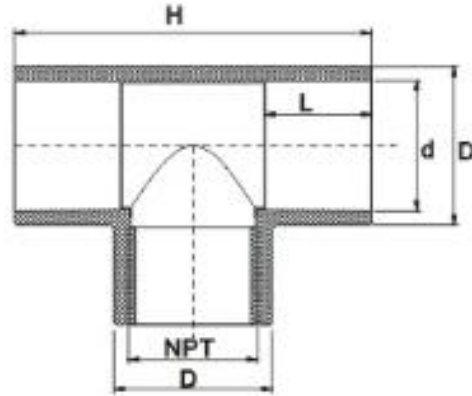

### DIMENSIONS

SKU	D (mm)	d (mm)	L (mm)	H (mm)	NPT (inch)
SCH80FT015	32.50	21.34	22.70	70.80	1/2"
SCH80FT020	38.10	26.67	25.90	82.50	3/4"
SCH80FT025	46.00	33.40	29.10	97.40	1"